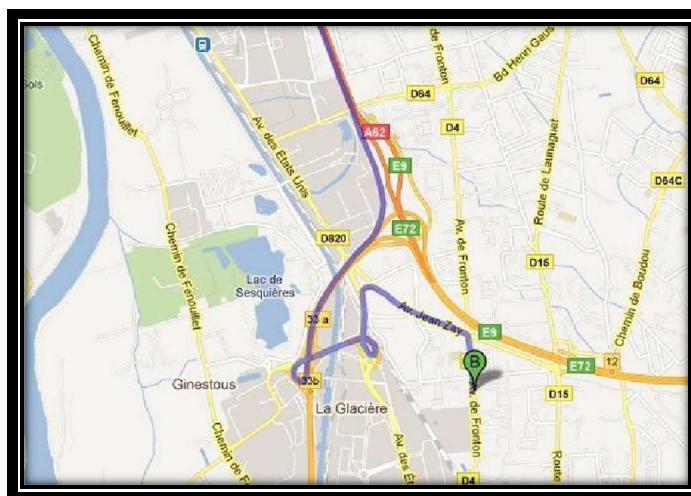

## PLAN

Gymnase de Lalande : 239 Avenue de Fronton  
31200 TOULOUSE

Périphérique extérieur Dans le sens Montpellier – Bordeaux : **Sortie 12**  
**(Les Izards)**

Périphérique intérieur dans le sens Bordeaux – Montpellier : **Sortie 33**  
**(Lalande)**