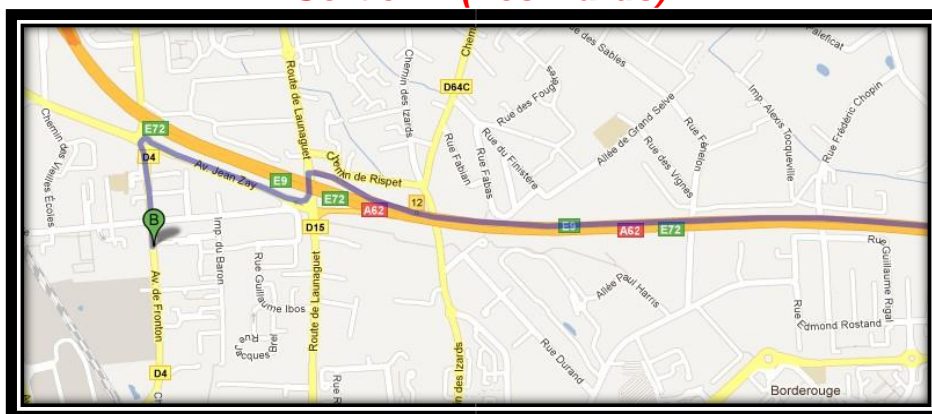

# PLAN

*Gymnase de Lalande : 239 Avenue de Fronton  
31200 TOULOUSE*

*Périphérique extérieur (sens Montpellier – Bordeaux)  
**Sortie 12 (Les Izards)***

*Périphérique intérieur (sens Bordeaux – Montpellier)  
**Sortie 33 (Lalande)***