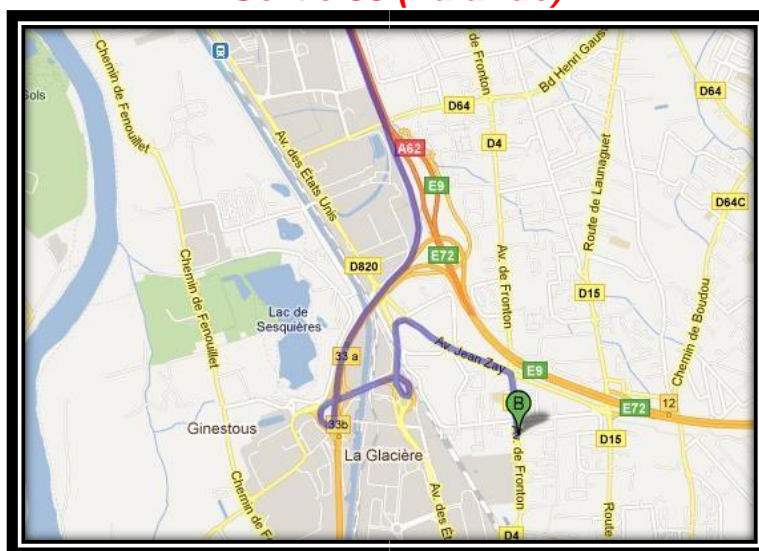

# PLAN

*Gymnase de Lalande : 239 Avenue de Fronton  
31200 TOULOUSE*

*Périphérique extérieur (sens Montpellier – Bordeaux)  
**Sortie 12 (Les Izards)***

*Périphérique intérieur (sens Bordeaux – Montpellier)  
**Sortie 33 (Lalande)***